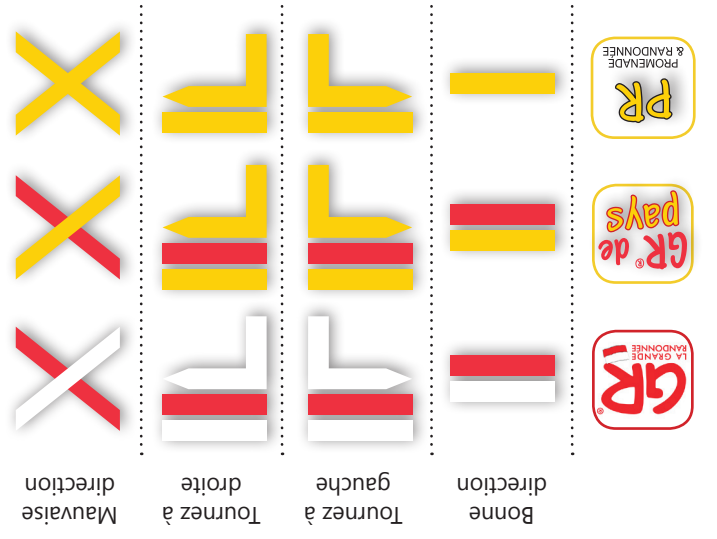

FFRandonnée Seine-Saint-Denis
1 ter place des martyrs de la résistance et de la déportation - 93110 ROSNY SOUS BOIS
Tél. : 01 48 54 00 19
contact@randopedestre93.fr

Vivez notre passion sportive : la rando !

Retrouvez nos balises en Seine-Saint-Denis

Retrouvez toutes nos actions sur : www.randopedestre93.fr

- **Proposer différentes pratiques de rando** : tous publics, découverte & patrimoine, santé, marche nordique, rando challenge, endurance aзда...
- **Créer, baliser et entretenir les itinéraires** de randonnée : GR®, GRP®, PR, donnée.
- **Organiser Marche en 93** : toujours le dernier week-end de septembre plus d'une dizaine de randonnées et des animations vous sont proposées.
- **Organiser des formations** à l'orientation, l'animation, le balisage, la découverte de la nature, etc.
- **Contribuer à la protection de l'environnement**.
- **Représenter les intérêts des randonneurs et de leurs associations.**
- **Faire découvrir la randonnée aux jeunes.**