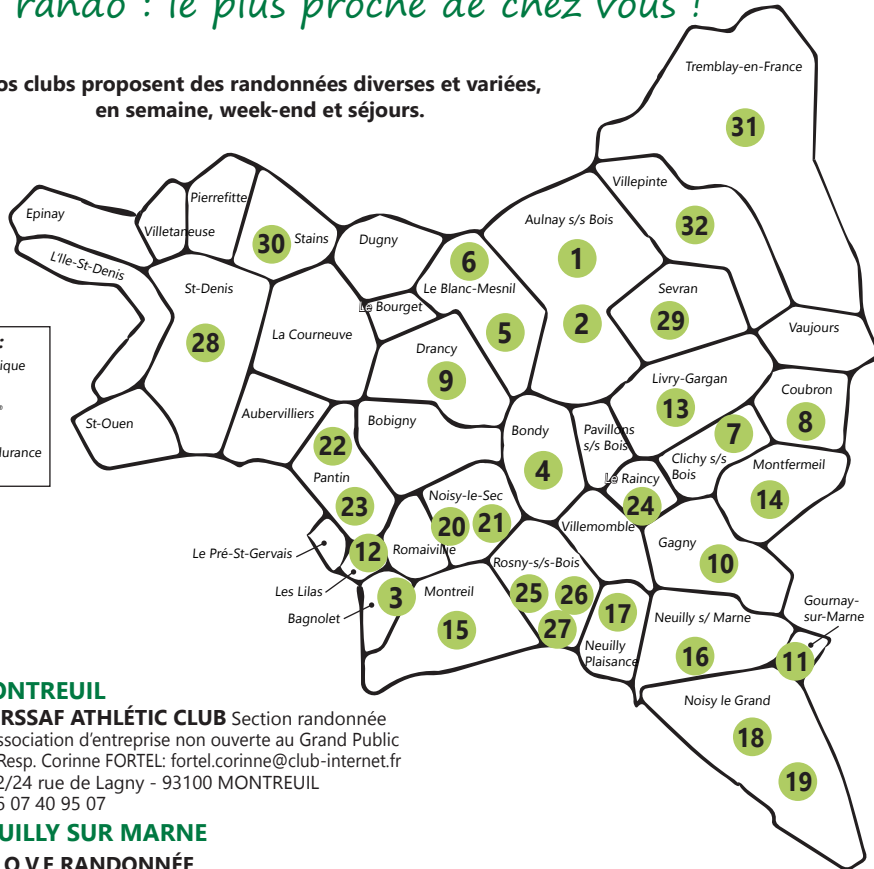

Vivez notre passion sportive : la rando !

Retrouvez nos balises en Seine-Saint-Denis

Retrouvez toutes nos actions sur : [www.randopedestre93.fr](http://www.randopedestre93.fr)

- **Proposer différentes pratiques de rando** : tous publics, découverte & patrimoine, santé, marche nordique, rando challenge, endurance aзда...
- **Créer, baliser et entretenir les itinéraires** de randonnée : GR®, GRP®, PR, donnée.
- **Organiser Marche en 93** : toujours le dernier week-end de septembre plus d'une dizaine de randonnées et des animations vous sont proposées.
- **Organiser des formations** à l'orientation, l'animation, le balisage, la découverte de la nature, etc.
- **Contribuer à la protection de l'environnement**.
- **Représenter les intérêts des randonneurs et de leurs associations.**
- **Faire découvrir la randonnée aux jeunes.**

Suivez le chemin : 300 km de sentiers balisés !

- > randonnées
- > formations
- > sentiers

**NOTRE BALISAGE**

**NOS MISSIONS**

# Trouvez votre club de rando : le plus proche de chez vous !

Nos clubs proposent des randonnées diverses et variées, en semaine, week-end et séjours.